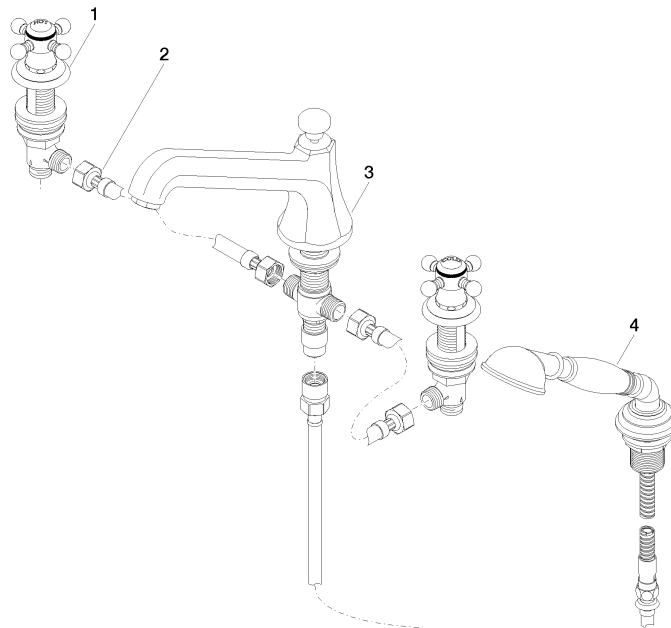

27 502 360

- Bocca: getto circolare con aria
- portata max bocca 23 l/min
- Doccetta: COMPACT RAIN, portata max. 6,8 l/min (a 3 bar)
- Gruppo doccetta con flessibile con sistema anticalcare
- sporgenza 225 mm
- deviatore automatico vasca/doccia
- altezza rubinetteria 185 mm
- altezza fino al rompigitto 140 mm
- diametro foro piletta 32 mm
- diametro foro rubinetteria 32 mm
- Diametro foro gruppo doccetta con flessibile 32 mm
- Rosetta per gruppo doccetta con flessibile Ø 55mm
- Rosetta per rubinetto laterale Ø 55mm
- Flessibile doccetta in metallo 1750mm con protezione antitorsione integrata

Sistema di sicurezza antiriflusso.

	Cromato	27 502 360-00
	Platinato spazzolato	27 502 360-06
	Platinato	27 502 360-08
	Ottone (Oro 23k)	27 502 360-09
	Ottone spazzolato (Oro 23k)	27 502 360-28
	Dark Platinum spazzolato	27 502 360-99

Prodotti complementari

Sistema di montaggio Perfecto - 12 614 970 90
Prodotti complementari

Rosette decorative per sistema Perfecto - Cromato 12 801 970-00
 • 1 paio

27 502 360

mm [inches]

Diagramma di portata

Certificati

LGA_8028.

Belgaqua_21-380-27_4.

27 502 360

Elenco delle parti di ricambio

N.	Codice articolo	Denominazione	Quantità necessaria	Tempo di produzione
1	20 000 360-00	MADISON Rubinetto laterale chiusura senso orario freddo o caldo - Cromato	2	-
Il pezzo di ricambio non può più essere ordinato, si prega di ordinare l'articolo sostitutivo				
2	12 502 970 90	Tubo flessibile di mandata 1/2" x 1/2" x 400 mm -	2	2
3	13 502 380-00	bocca di erogazione	1	60
4	27 703 360-00	MADISON Gruppo doccetta con flessibile per montaggio bordo vasca - Cromato	1	-
Il pezzo di ricambio non può più essere ordinato, si prega di ordinare l'articolo sostitutivo				